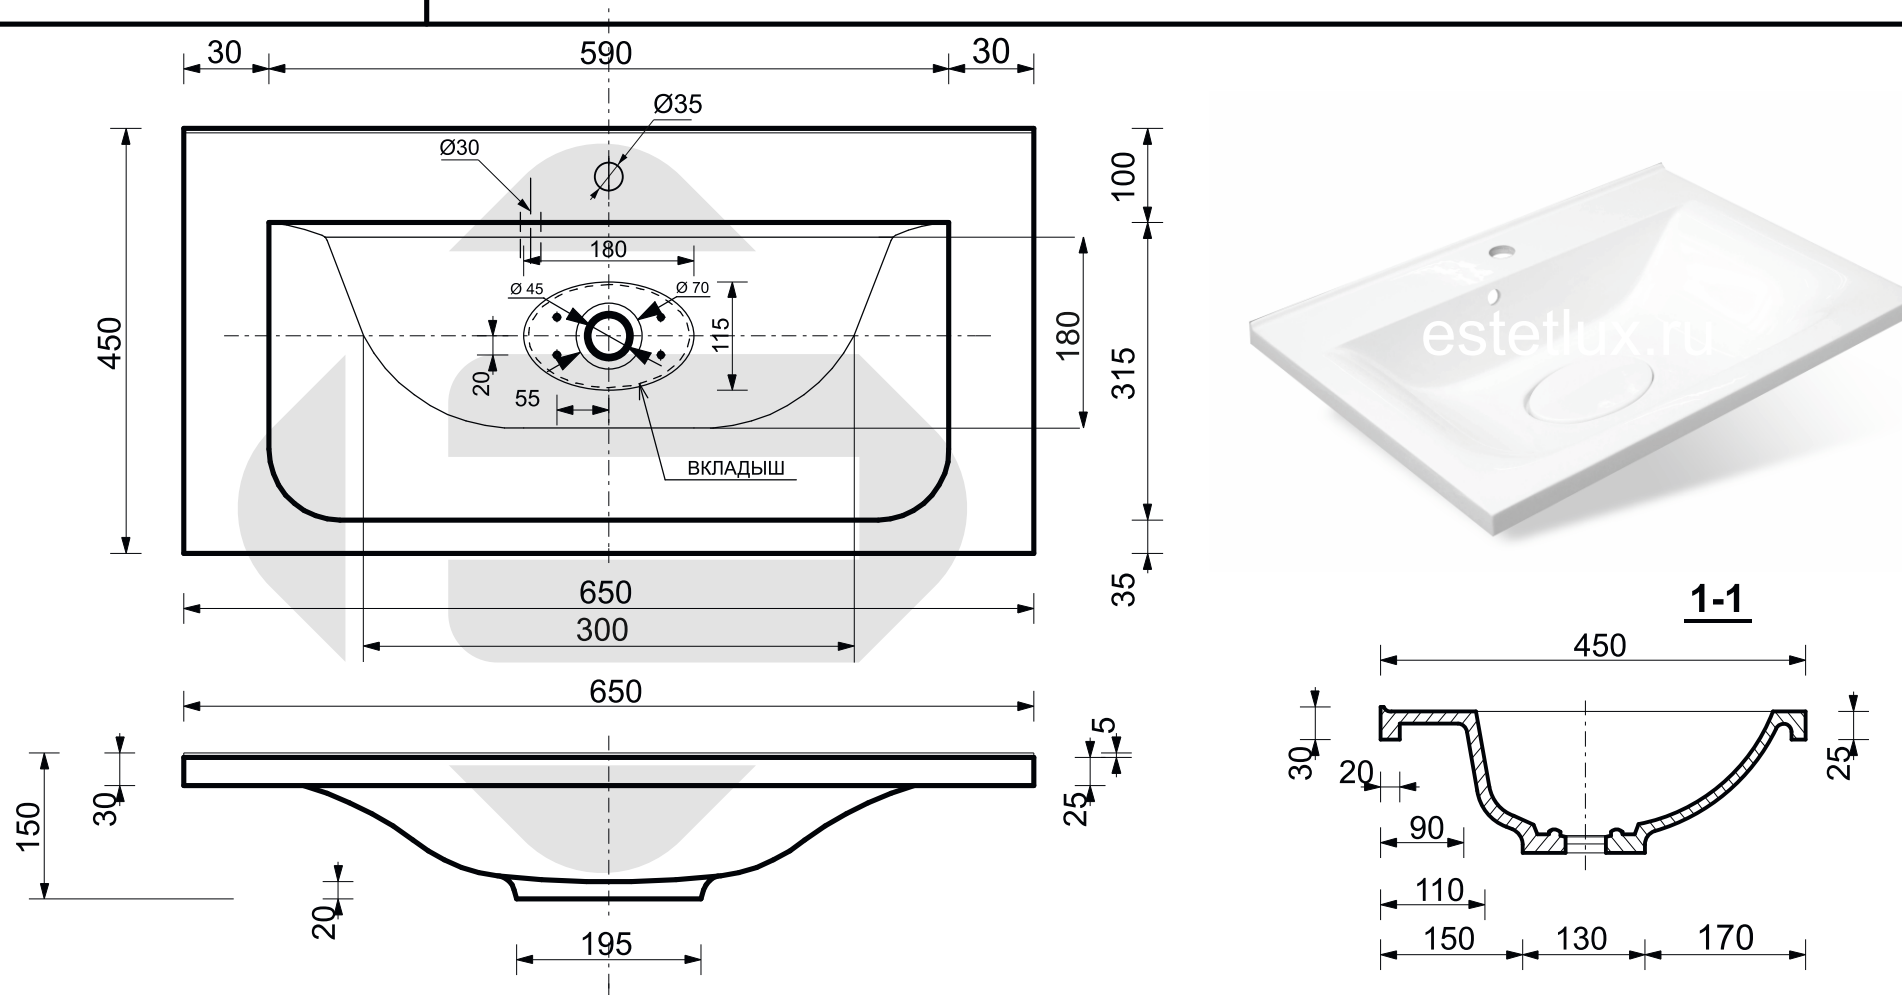

ESTET

г. Кострома, ул. Московская д. 105
тел. 8 (4942) 33 61 71

РАКОВИНА "БАЛИ" 650x450

ПРОИЗВОДСТВО ИЗДЕЛИЙ ИЗ ЛИТЬЕВОГО МРАМОРА

*Допустимое отклонение линейных размеров ± 5 мм

ООО «ЭСТЕТ»